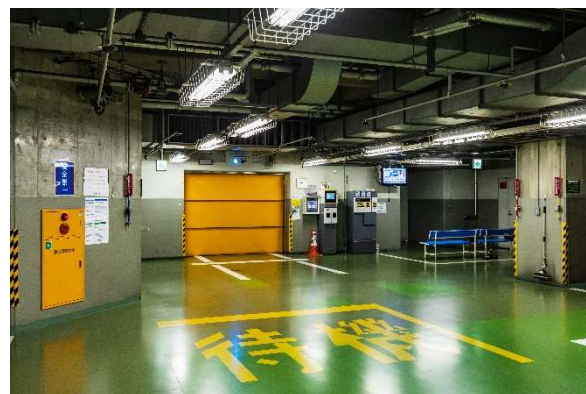

- 3階**
 - ・「カルタスホール」
 - ・「CAFE2002」
 - ・「管理事務室」
- 2階**
 - ・ 出入りできません
- 1階**
 - ・ 「クイーンズ伊勢丹」
 - ・ 南側正面出入口
 - ・ 西側出入口
- 地下**
 - ・ 駐車場

エレベーター
階段

クイーンズ伊勢丹の2階は、
店内のエレベーター、
エスカレータをご利用ください。

【駐車場（地下）入口】

【機械式駐車場入口】