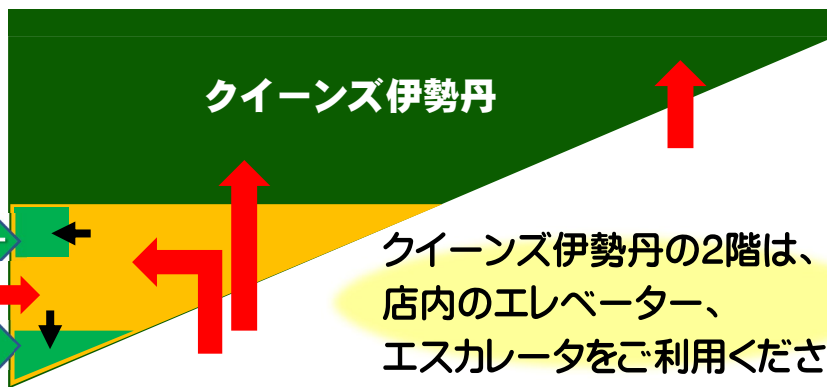

- 3階**
 - ・「カルタスホール」
 - ・「CAFE2002」
 - ・「管理事務室」
- 2階**
 - ・ 出入りできません
- 1階**
 - ・ 「クイーンズ伊勢丹」
 - ・ 南側正面出入口
 - ・ 西側出入口
- 地下**
 - ・ 駐車場

エレベーター
階段

クイーンズ伊勢丹の2階は、
店内のエレベーター、
エスカレータをご利用ください。

【駐車場（地下）入口】

【機械式駐車場入口】