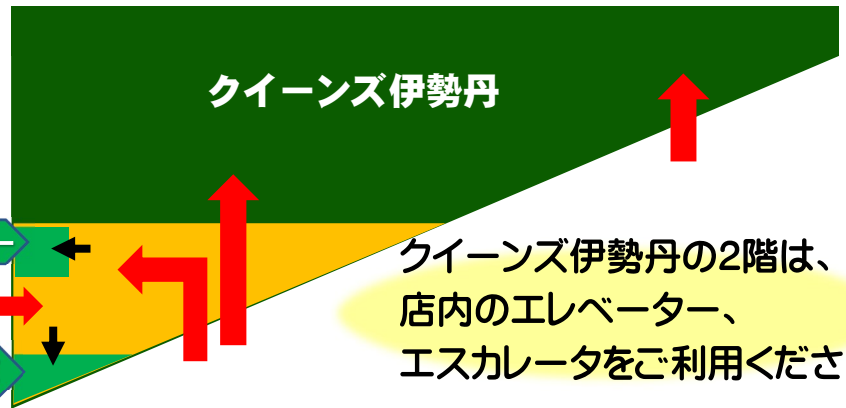

北浦和ターミナルビル案内図

・当ビル周辺は、歩行者、路線バス等の通行が多いため、十分注意してお越しください。

3階

- ・「カルタスホール」
- ・「管理事務室」

2階

- ・ 出入りできません

1階

- ・「クイーンズ伊勢丹」
- ・ 南側正面出入口
- ・ 西側出入口

地下

- ・ 駐車場

【西側出入口】