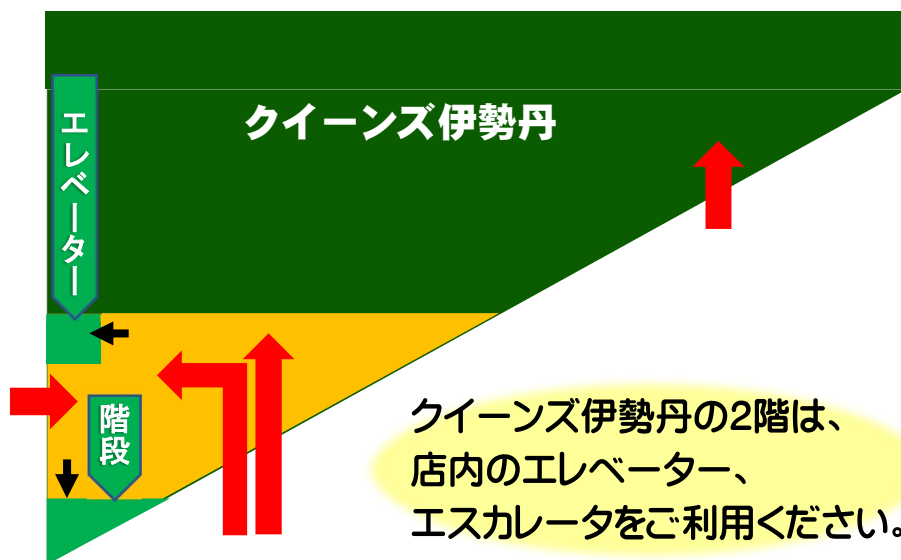

駐車場（地下）への入場進路

3階

- ・「カルタスホール」
- ・「管理事務室」

2階

- ・ 出入りできません

1階

- ・「クイーンズ伊勢丹」
- ・ 南側正面出入口
- ・ 西側出入口

地下

- ・ 駐車場

クイーンズ伊勢丹の2階は、
店内のエレベーター、
エスカレーターをご利用ください。

【駐車場（地下）入口】

【機械式駐車場入口】